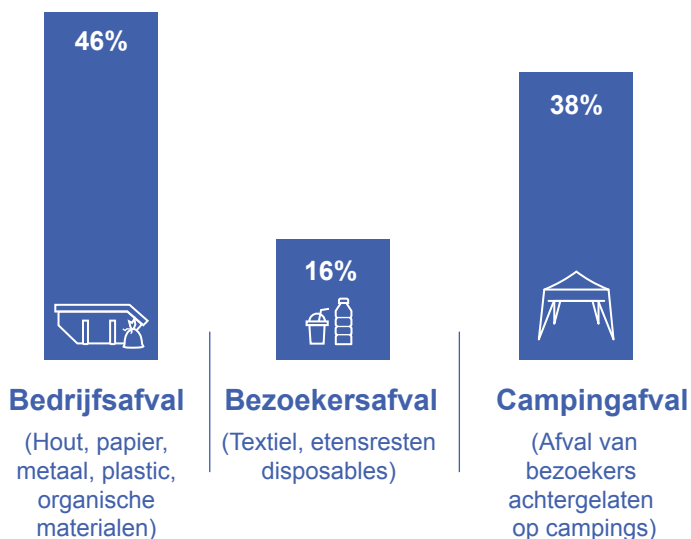

2022

AFVAL

1.080 ton afval

2030

GRONDSTOFFEN

- Gerecycled:
 - Aluminium
 - GFT
 - Papier
 - Glas
 - Hout
 - Overige plastics
 - Metaal
 - rPET

Besparing van

CO₂
222 ton

AFVAL

Bestaat nu nog uit

Bedrijfsafval
(Hout, papier, metaal, plastic, organische materialen)

Bezoekersafval
(Textiel, etensresten, disposables)

Campingafval
(Afval van bezoekers achtergelaten op campings)