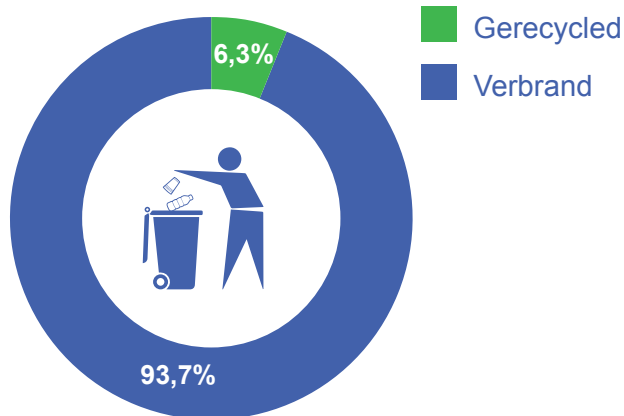

Onze festivals en concerten gaan gepaard met afval. Het meeste daarvan wordt nu nog niet gerecycled maar verwerkt in een afvalverbrandingsinstallatie waarmee energie wordt opgewekt. Maar dat zorgt voor CO₂-uitstoot en voor onnodig verlies van kostbare grondstoffen. Uiterlijk in 2030 willen we daarom geen restafval meer. We gaan hergebruiken en zo niet, gaan we recylen. Wat echt niet kan worden gerecycled, zal moeten worden verbrand.

2022

AFVAL

1.080 ton afval