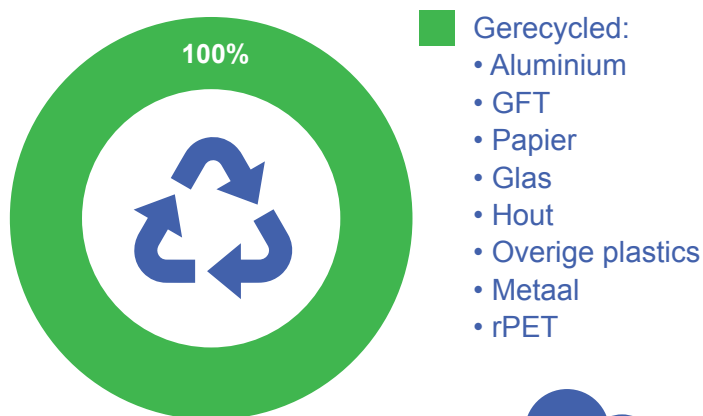

2022

AFVAL

1.080 ton afval

2030

GRONDSTOFFEN

- Gerecycled:
 - Aluminium
 - GFT
 - Papier
 - Glas
 - Hout
 - Overige plastics
 - Metaal
 - rPET

Besparing van

CO₂
222 ton

AFVAL

Bestaat nu nog uit

Bedrijfsafval
(Hout, papier, metaal, plastic, organische materialen)

Bezoekersafval
(Textiel, etensresten, disposables)

Campingafval
(Afval van bezoekers achtergelaten op campings)